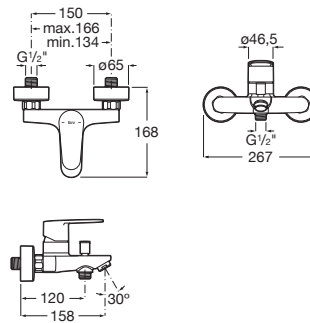

VICTORIA PLUS

Mezclador monomando exterior baño-ducha con inversor automático, ducha de mano, flexible de 1,70 m. y soporte de ducha articulado

PVPR (IVA INCLUIDO)

109,38 €

DIBUJOS TÉCNICOS

CARACTERÍSTICAS

Mezclador monomando exterior baño-ducha con inversor automático, ducha de mano Natura, flexible metálico de 1,70 m. y soporte de ducha articulado.

Acabado: Cromado

Caño fijo

Desagüe no incluido

Excéntricas incluidas

Inversor: Automático

Lugar de instalación: Bañera

Posición del tirador: Superior

Rosca de la toma de agua: 1/2" - 1/2"

Tipo de cartucho: Cerámico

Tipo de desagüe: Desagüe no incluido

Tipo de grifería: Monomando